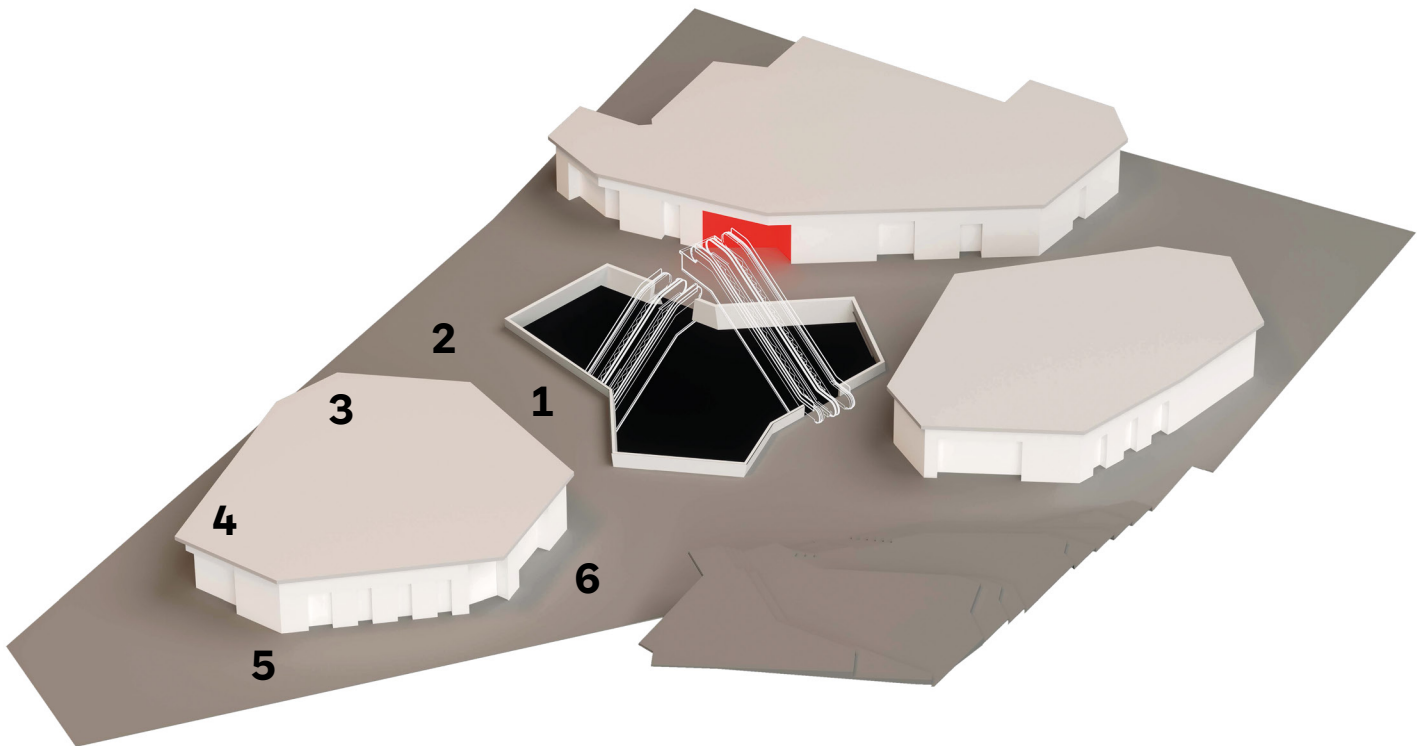

Her finner du kunstverkene og objektene i HEL/DEL

1

Lars Ø. Ramberg, *TILLIT LIMITED*, 2023 og
Cell, *TILLIT*, 2024.

2

Jone Kvie, *Vessel (Columbia)*, 2014.

Bit til overs fra Signe Løvland Solberg,
Clamber, Scramble, Crawl, 2020.

Ludvig Eikaas, *u.t.*, 1979.

3

Gipskopi av Johannes Flintoes *Løve* som er del av
Krohgstøtten, utformet av Christian H. Groschs,
1833.

4

Ekstra Buddha-hoder som hører til Bård Breiviks *Den
flerkulturelle plass*, 2000 – 2001.